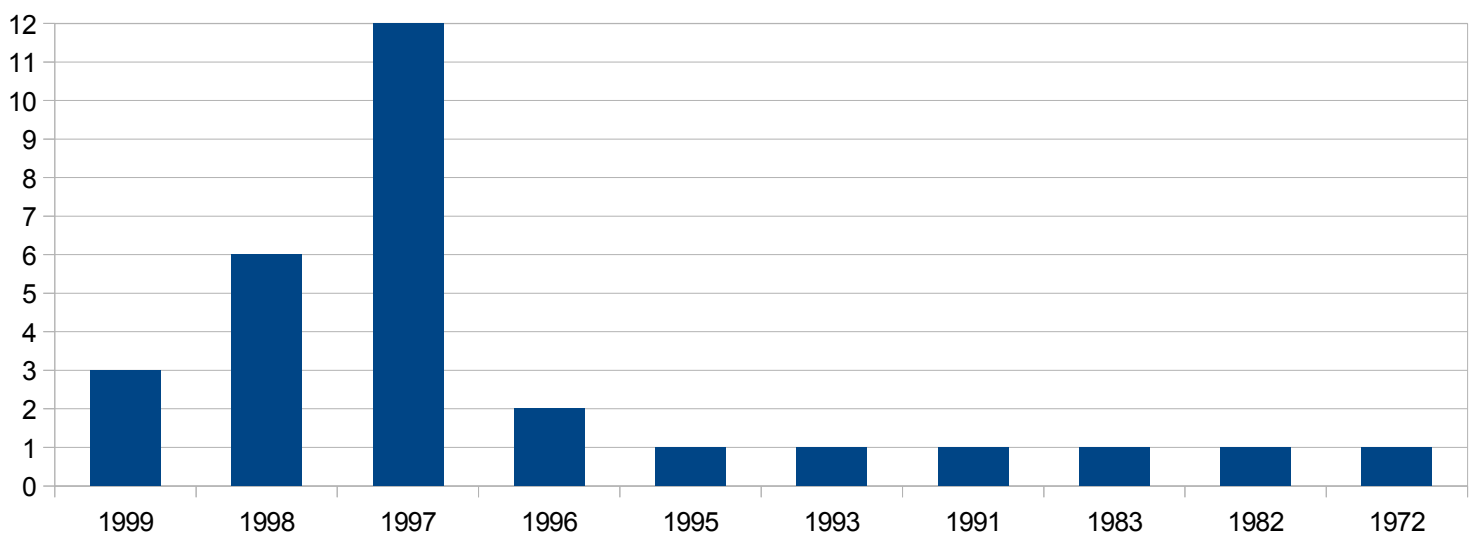

# Statistiques promo 2017-2022

Cette année la promo compte 29 élèves, nous avons donc une place vacante et aucun redoublant.

### Année de naissance

4 étudiantes sont en reconversion professionnelle.

## Série au bac

Le bac S est étonnamment très représenté cette année.

## Régions d'origine