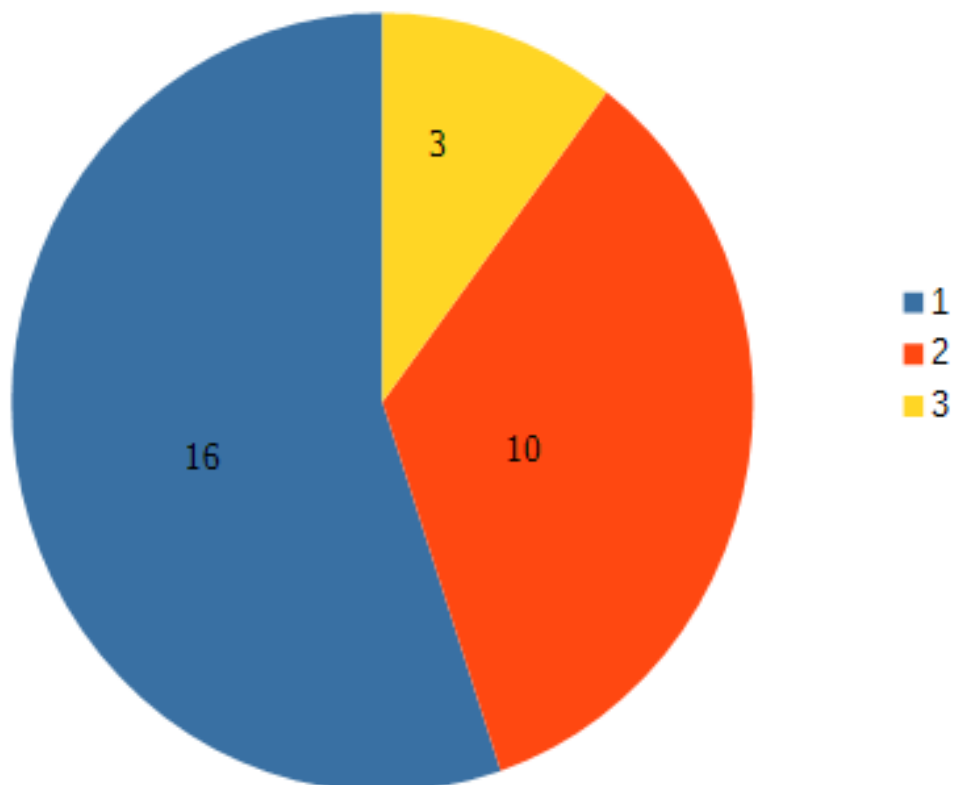

Nombre d'années de prépa