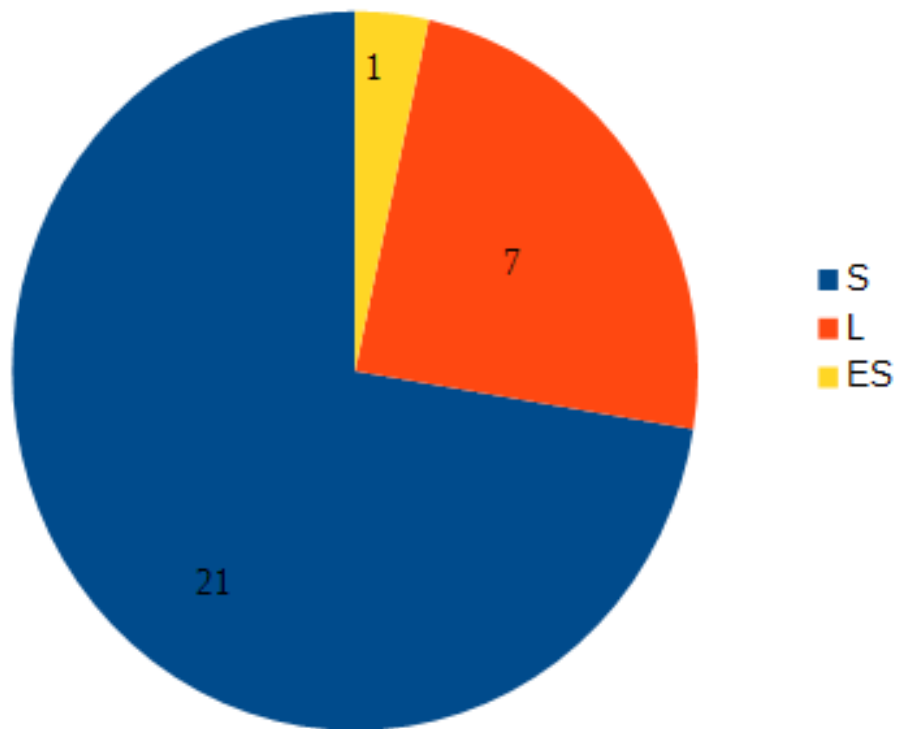

# Statistiques promo 2017-2022

Cette année la promo compte 29 élèves, nous avons donc une place vacante et aucun redoublant.

### Année de naissance

4 étudiantes sont en reconversion professionnelle.

## Série au bac

Le bac S est étonnamment très représenté cette année.

## Régions d'origine