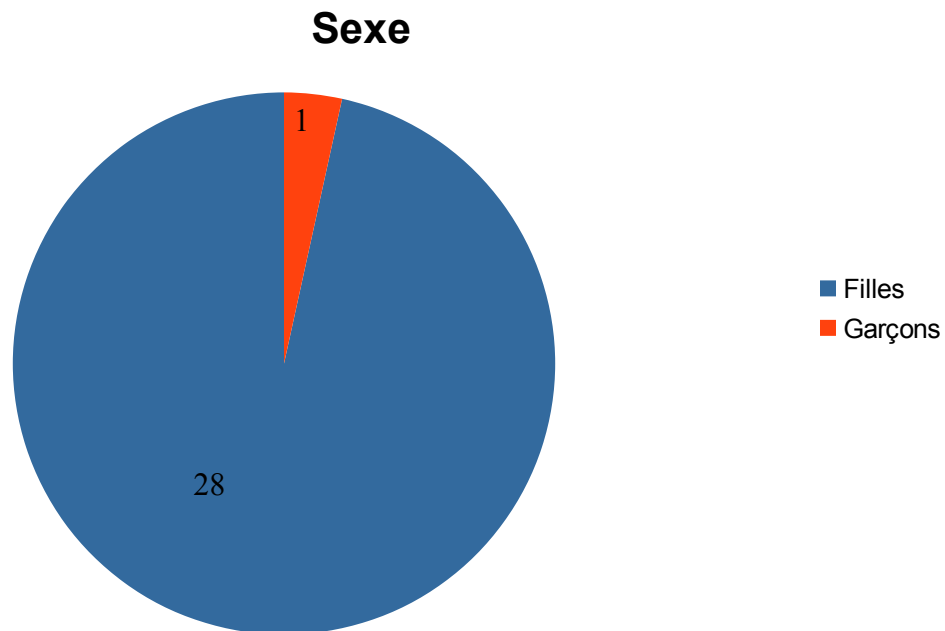

# Statistiques promo 2017-2022

Cette année la promo compte 29 élèves, nous avons donc une place vacante et aucun redoublant.

### Année de naissance

4 étudiantes sont en reconversion professionnelle.

## Série au bac

Le bac S est étonnamment très représenté cette année.