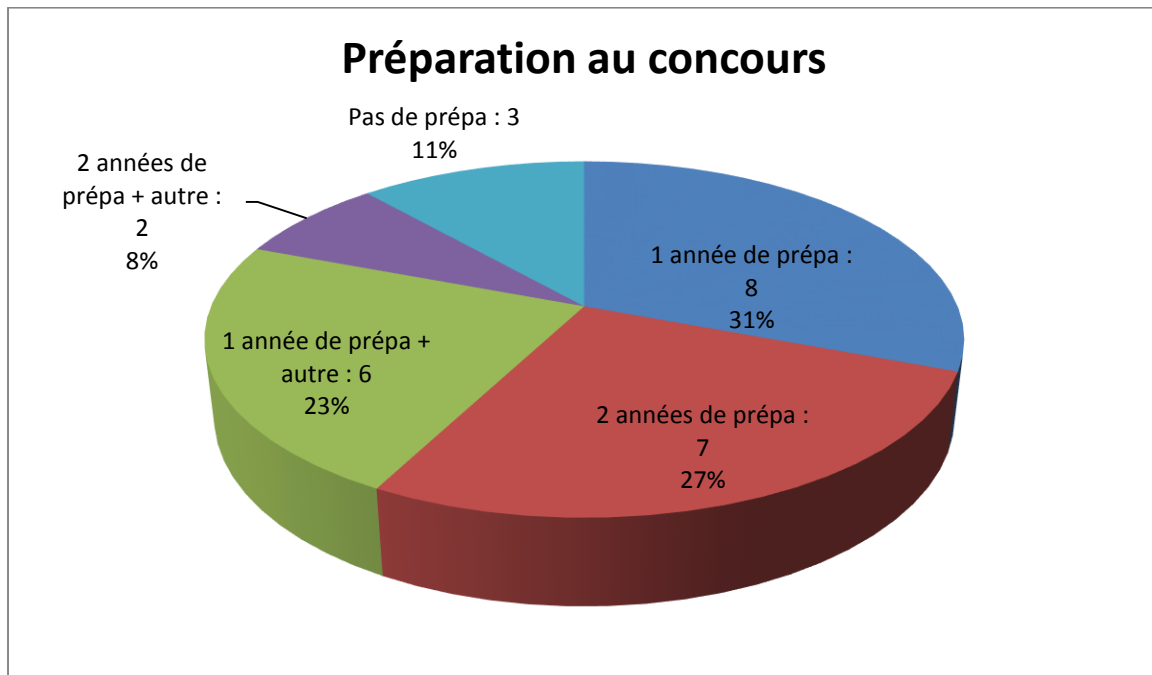

Et les L s'en sortent très bien malgré un programme assez scientifique !