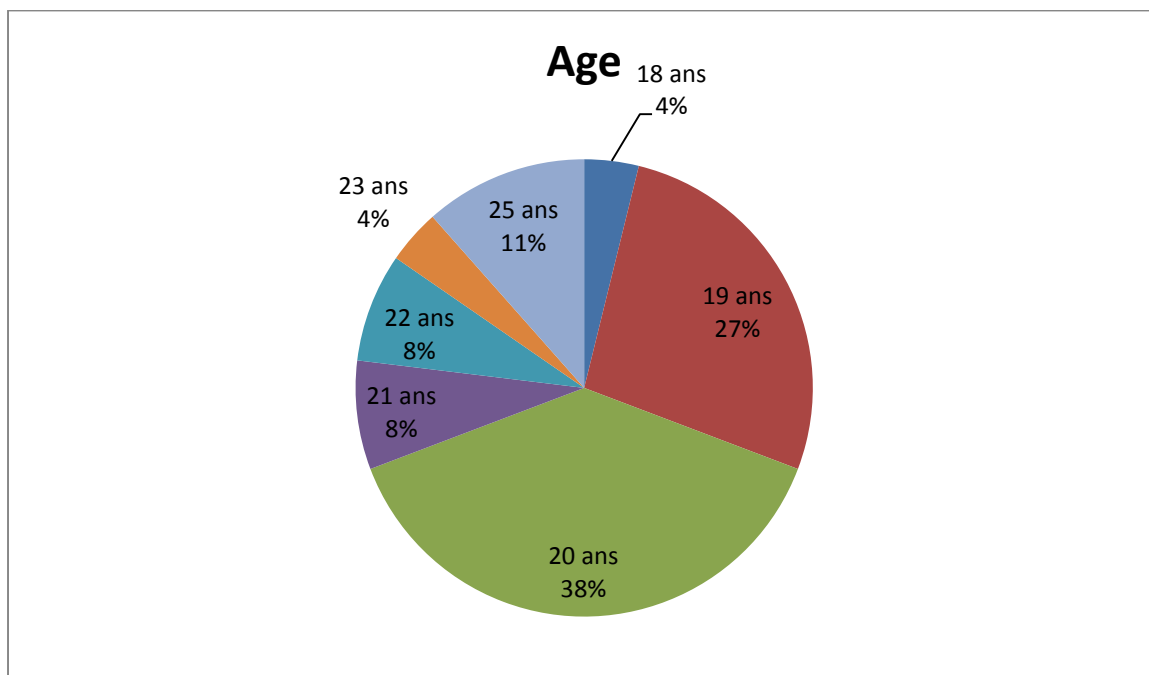

Statistiques : La promo 2013-2018

Nous sommes une classe de **25** filles (eh oui ! Commençons les statistiques par là : promo 100 % féminine !).

Voici l'âge que nous avons lorsque nous avons eu le concours :

Caractéristique très rare : nous n'avons pas de mamans en reconversion cette année ! Mais si vous êtes dans ce cas, ne vous découragez pas, nous en avons dans les autres promos, ce n'est donc pas impossible ;)