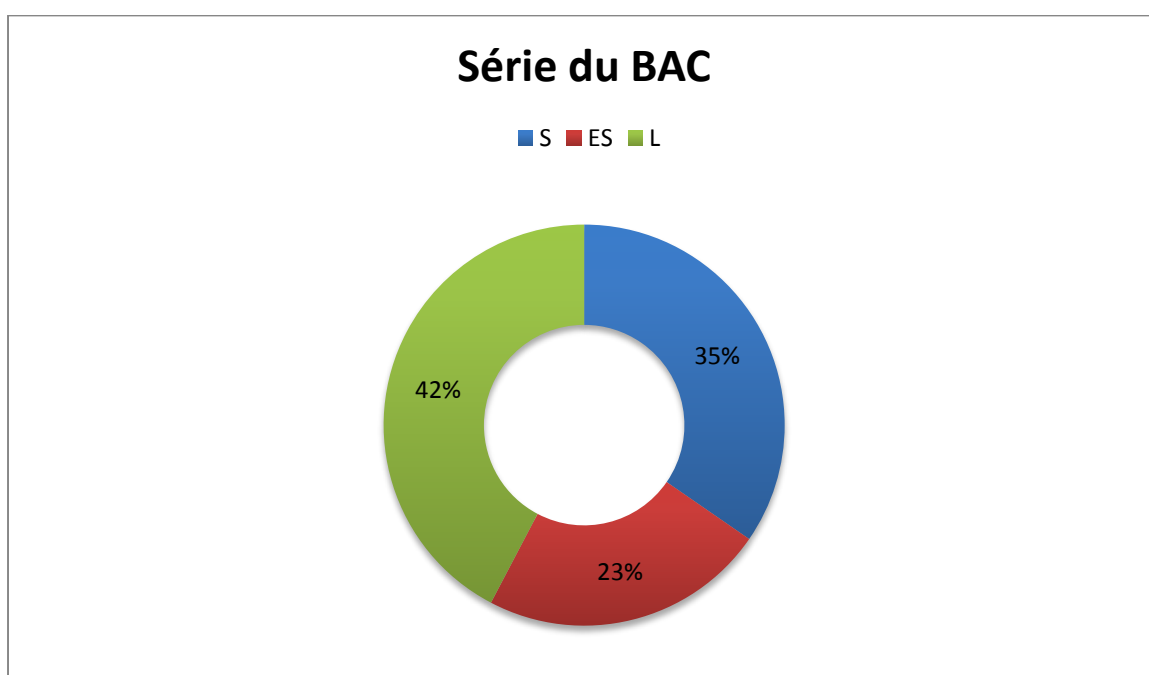

Statistiques : La promo 2013-2018

Nous sommes une classe de **25** filles (eh oui ! Commençons les statistiques par là : promo 100 % féminine !).

Voici l'âge que nous avons lorsque nous avons eu le concours :

Caractéristique très rare : nous n'avons pas de mamans en reconversion cette année ! Mais si vous êtes dans ce cas, ne vous découragez pas, nous en avons dans les autres promos, ce n'est donc pas impossible ;)