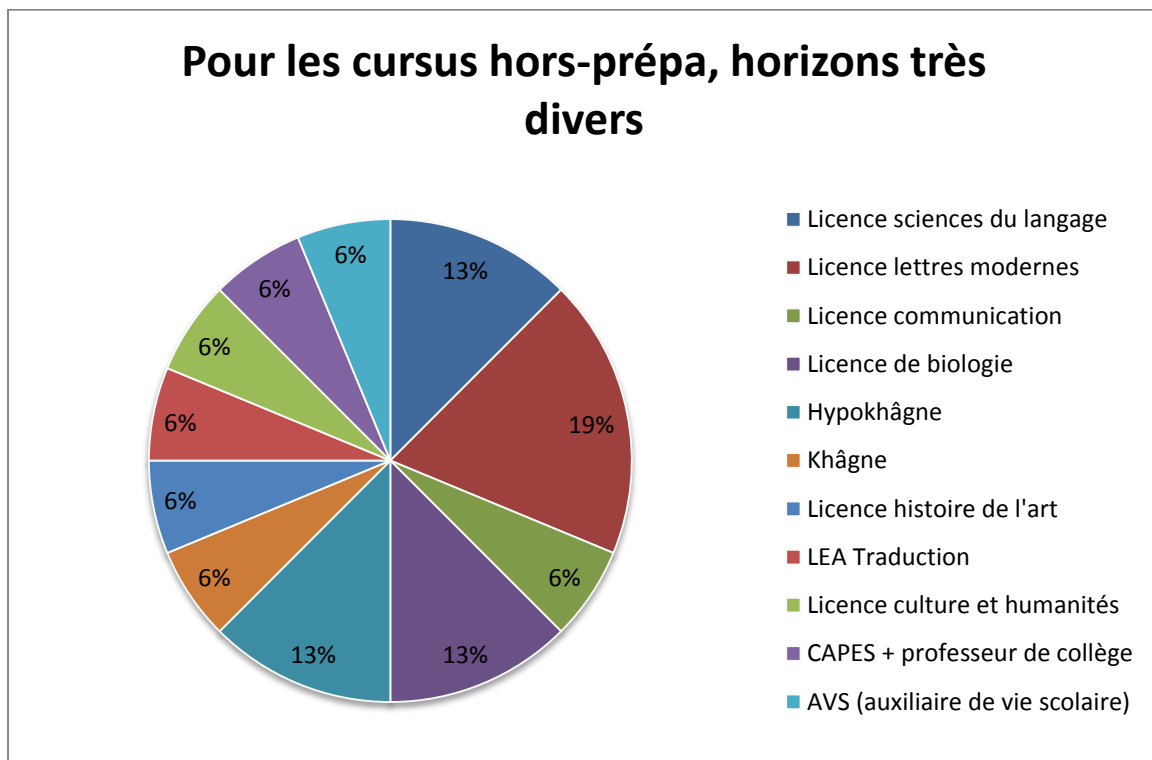

Et parmi celles qui n'ont pas fait de prépa, ou celles qui ont fait d'autres études avant d'entamer une prépa :